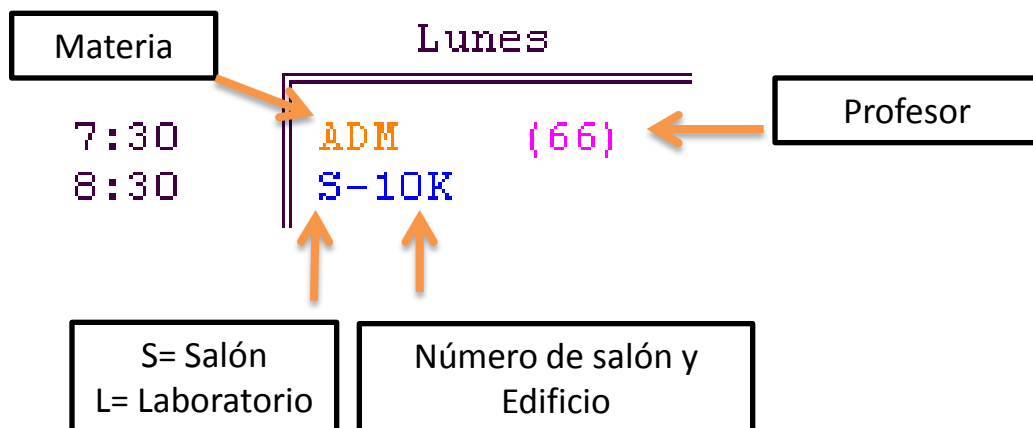

# ¿Cómo interpretar tu horario?

Carrera

Cuatrimestre - Grupo

Grupo: DESARROLLO DE NEGOCIOS 1.4

Asignatura - Profesor - Aula

Tutor: ROSA ARGELIA MALDONADO LOZANO

Grupo: DESARROLLO DE NEGOCIOS 1.4

Asignatura - Profesor - Aula

Tutor: ROSA ARGELIA MALDONADO LOZANO

	Lunes	Martes	Miérc.	Jueves	Viernes
7:30 8:30	ADM (66) S-10K	IEX (150) S-19K	INF (59) L-09M	FDMLB (159) L-07M	MAT (63) S-04K
8:30 9:30	MAT (63) S-11K	EOE (13) S-07K	INF (59) L-09M	EOE (13) S-14K	EDE (3) S-07K
9:30 10:30	INF (59) L-09M	EDE (3) S-02K	MAT (63) S-14K	IEX (150) S-19K	EOE (13) S-10K
10:30 11:00	RE-TU (159)	RE-TU (159)	RE-TU (159)	RE-TU (159)	RE-TU (159)
11:00 12:00	INF (59) L-09M	ADM (66) S-10K	ADM (66) L-05D	CAL (207) S-11K	EOE (13) S-10K
12:00 13:00	SPACE (150) L-03M	MAT (63) S-11K	EOE (13) S-18K	EDE (3) S-07K	ADMLB (66) L-08M
13:00 14:00	IEX (150) S-06K	CAL (207) S-15K	EDE (3) S-06K	SPACE (150) L-03M	HPTC (159) S-19K
14:00 15:00	CAL (207) S-09K	FDM (159) S-06K	FDM (159) S-02K	FSC (153) S-03K	FDM (159) S-08K
15:00 16:00	aseso (271)	aseso (271)	FSC (153) S-04K	aseso (271)	CAL (207) S-04K
16:00 17:00					